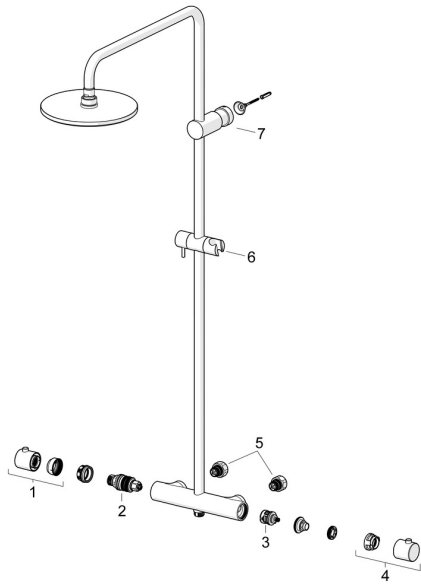

## Ersatzteile

### SP58149203

	Name	Art.-Nr.
01	Temperatur-Wählgriff Chrom	602062V
02	Thermostatkartusche, 3.4	59914114
03	Umstellung	59914183
04	Mengen-Einstell-Griff Chrom	1009482V
05	Kombinator	59914472
06	Schieber Chrom	59913755
07	Wandbefestigung Chrom	59913859