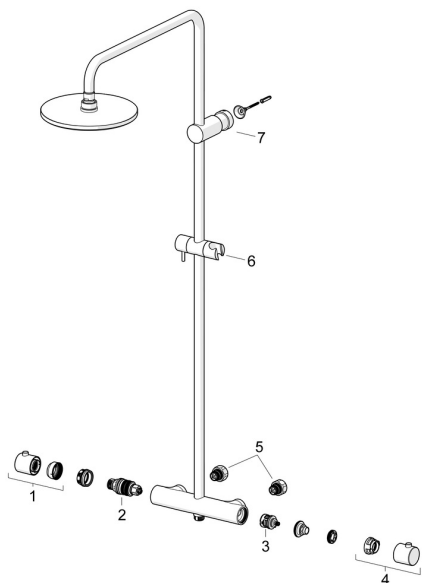

## Náhradní díly

### SP58149203

	Název	Kód
01	Ovladač regulátoru teploty Chrom	602062V
02	Termoelement/Kartuše, 3,4	59914114
03	Přepínač	59914183
04	Rukojeť regulátoru průtoku Chrom	1009482V
05	Kombinovat	59914472
06	Jezdec sprchy Chrom	59913755
07	Vnitřní konzole Chrom	59913859