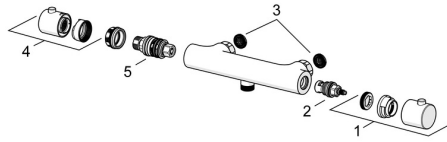

EAN: 4015474268357
static.hansa.com/581491130067

Náhradné diely

SP581491130067

	Názov	Kód
1	Pripojovacie rameno pre tanierovú sprchu Chróm	59913810
1.1	Hlavová tanierová sprcha, 200x200 mm Chróm	59913873
1.3	Tryska doska, 200x200 mm, (-2019) Ukončené	59913874
1.5	Regulátor prietoku	59913753
1.6	Skrutka	59913754
1.10	O-krúžok (komplet)	59913808
1.11	Pripojovacie rameno pre tanierovú sprchu Chróm	59913858
1.12	Matice	59913821
1.13	O-krúžok (komplet)	59913808
2	Vnútrotná konzola Chróm	59913859
2.1	Upevňovací set	59913812
3	Jazdec/nosič sprchy Chróm	59913755
3.1	Skrutka, M5x8, SW2.5	59904755
4.2	Filtre	59906859
4.5	Tesniaci krúžok, d 21x12x2	59912304
5	Teleso prepínača, komplet	59913857
5.1	O-krúžok, d 3x1.5	59913100
5.2	Pin, M6, 21 mm Chróm	59913284
5.3	Rukoväť	59913817
5.4	Prítlačná matica, M37x1, AF30 Ukončené	59912111
5.5	Prepínač	59913818
5.6	Adaptér Biela	59910235
5.7	Spätný ventil	59905714
6	Sprchová batéria, (-2018) Ukončené	59913856
6.1	Pripojovacie matice, G3/4, AF30	59902230
6.2	Vsuvka	59911075
6.3	Tesniaci krúžok, 23.9x15.2x2	59902689
6.4	Tesnenie s filtrom, G3/4	59911076
7	Excentrická spojka, G3/4xG1/2, DN15	59910254
7.2	Tlmič	59904792
7.4	Kryt príruby Chróm	59913432
7.5	Ružice Chróm	59912651
8	Rukoväť regulátora prietoku vody Chróm	59913854
8.1	Krytka	59913850
8.2	Skrutka, M4x8	59913851
8.3	Temperature adjustment limiter	59913465
9	Sedlo, G1/2, 180°	59911103
9.1	Krúžok	59913469
10	Rukoväť regulátora teploty Chróm	59913852
10.1	Temperature adjustment limiter Chróm	59913853
10.2	Temperature adjustment limiter	59913825
11	Termoelement/Kartuš, 2.7	59913823
11.1	Skrutka, M6x9.5	59901609
12	Závit bradavky, M10x1 Ukončené	59913855

Náhradné diely

SP58130101(2018)

	Názov	Kód
01	Rukoväť regulátora prietoku vody	59914208
02	Sedlo, G1/2	59914207
03	Tesnenie s filtrom, G3/4	59911076
04	Rukoväť regulátora teploty Chróm	602062V
05	Termoelement/Kartuš, 3.4	59914114