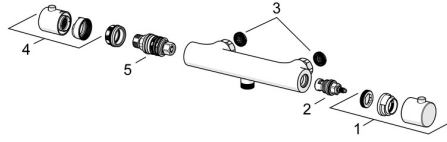

EAN: 4015474268357
static.hansa.com/581491130067

Reserveonderdelen

SP581491130067

	Naam	Code
1	Douchearm Chroom	59913810
1.1	Regendouche, 200x200 mm Chroom	59913873
1.3	Sproeikop, 200x200 mm, (-2019) Stopgezet	59913874
1.5	Doorvoerbegrenzer	59913753
1.6	Schroef	59913754
1.10	O-ring	59913808
1.11	Douchearm Chroom	59913858
1.12	Moer	59913821
1.13	O-ring	59913808
2	Muursteen Chroom	59913859
2.1	Bevestigingsset	59913812
3	Schuifstuk Chroom	59913755
3.1	Schroef, M5x8, SW2.5	59904755
4.2	Filter sproeier	59906859
4.5	Afdichtring, d 21x12x2	59912304
5	Omsteller	59913857
5.1	O-ring, d 3x1.5	59913100
5.2	Pin, M6, 21 mm Chroom	59913284
5.3	Hendel	59913817
5.4	Schroefring, M37x1, AF30 Stopgezet	59912111
5.5	Omsteller	59913818
5.6	Adapter Wit	59910235
5.7	Terugslagklep	59905714
6	Douchekraan, (-2018) Stopgezet	59913856
6.1	Aansluiting moer, G3/4, AF30	59902230
6.2	Nippel	59911075
6.3	Borgring, 23.9x15.2x2	59902689
6.4	Filter dichting, G3/4	59911076
7	Excentrieke aansluiting, G3/4xG1/2, DN15	59910254
7.2	Geluiddemper	59904792
7.4	Afdekplaat Chroom	59913432
7.5	Rosassen Chroom	59912651
8	Debiethendel Chroom	59913854
8.1	Kap	59913850
8.2	Schroef, M4x8	59913851
8.3	Temperature adjustment limiter	59913465
9	Binnenwerk, G1/2, 180°	59911103
9.1	Ring	59913469
10	Temperatuur hendel Chroom	59913852
10.1	Temperature adjustment limiter Chroom	59913853
10.2	Temperature adjustment limiter	59913825
11	Thermostaat/binnenwerk, 2.7	59913823
11.1	Schroef, M6x9.5	59901609
12	Schroefdraad tepel, M10x1 Stopgezet	59913855

Reserveonderdelen

SP58130101(2018)

	Naam	Code
01	Debiethendel	59914208
02	Binnenwerk, G1/2	59914207
03	Filter dichting, G3/4	59911076
04	Temperatuur hendel Chroom	602062V
05	Thermostaat/binnenwerk, 3,4	59914114