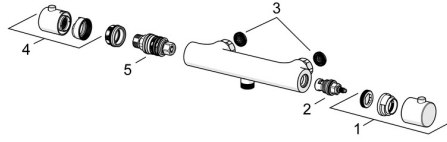

## Parti di ricambio

### SP581491130067

	Nome	Codice
1	Braccio Doccia Cromo	59913810
1.1	Asta Doccia a pioggia, 200x200 mm Cromo	59913873
1.3	Piastra ugelli, 200x200 mm, (-2019) <b>Fuori produzione</b>	59913874
1.5	Limitatore di portata	59913753
1.6	Screw	59913754
1.10	O-ring	59913808
1.11	Braccio Doccia Cromo	59913858
1.12	Dado	59913821
1.13	O-ring	59913808
2	Supporto murale Cromo	59913859
2.1	Set di fissaggio	59913812
3	Cursore per asta doccia Cromo	59913755
3.1	Screw, M5x8, SW2.5	59904755
4.2	Filtro	59906859
4.5	L'anello di tenuta, d 21x12x2	59912304
5	Deviatore completo	59913857
5.1	O-ring, d 3x1.5	59913100
5.2	Pin, M6, 21 mm Cromo	59913284
5.3	Maniglia	59913817
5.4	Dado di fissaggio, M37x1, AF30 <b>Fuori produzione</b>	59912111
5.5	Deviatore	59913818
5.6	Adapter Bianco	59910235
5.7	Valvola antiriflusso	59905714
6	Miscelatore doccia, (-2018) <b>Fuori produzione</b>	59913856
6.1	Dado di collegamento, G3/4, AF30	59902230
6.2	Nipplo	59911075
6.3	Anello di tenuta, 23.9x15.2x2	59902689
6.4	Guarnizione di filtro, G3/4	59911076
7	Connettore eccentrico, G3/4xG1/2, DN15	59910254
7.2	Silenziatore	59904792
7.4	Piastra Cromo	59913432
7.5	Rosetta Cromo	59912651
8	Manopola di apertura Cromo	59913854
8.1	Cappuccio	59913850
8.2	Screw, M4x8	59913851
8.3	Temperature adjustment limiter	59913465
9	Vitone , G1/2, 180°	59911103
9.1	Anello	59913469
10	Maniglia per regolazione della temperatura Cromo	59913852
10.1	Temperature adjustment limiter Cromo	59913853
10.2	Temperature adjustment limiter	59913825
11	Cartuccia termostatica, 2.7	59913823
11.1	Screw, M6x9.5	59901609
12	Capeczolo filetto, M10x1 <b>Fuori produzione</b>	59913855

### SP58130101(2018)

	Nome	Codice
01	Manopola di apertura	59914208
02	Vitone, G1/2	59914207
03	Guarnizione di filtro, G3/4	59911076
04	Maniglia per regolazione della temperatura Cromo	602062V
05	Cartuccia termostatica, 3.4	59914114