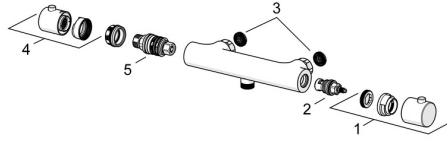

EAN: 4015474268357
static.hansa.com/581491130067

Ersatzteile

SP581491130067

	Name	Art.-Nr.
1	Duschrohr Chrom	59913810
1.1	Kopfbrause, 200x200 mm Chrom	59913873
1.3	Düsenplatte, 200x200 mm, (-2019) Ausgelaufen	59913874
1.5	Durchflussbegrenzer	59913753
1.6	Schraube	59913754
1.10	O-Ringsatz	59913808
1.11	Duschrohr Chrom	59913858
1.12	Mutter	59913821
1.13	O-Ringsatz	59913808
2	Wandbefestigung Chrom	59913859
2.1	Befestigungssatz	59913812
3	Schieber Chrom	59913755
3.1	Schraube, M5x8, SW2.5	59904755
4.2	Sieb	59906859
4.5	Dichtungsring, d 21x12x2	59912304
5	Umstellkörper komplett	59913857
5.1	O-Ring, d 3x1.5	59913100
5.2	Stift, M6, 21 mm Chrom	59913284
5.3	Griff	59913817
5.4	Spann-Mutter, M37x1, AF30 Ausgelaufen	59912111
5.5	Umstellung	59913818
5.6	Adapter Weiss	59910235
5.7	Rückschlagventil	59905714
6	Brausebatterie, (-2018) Ausgelaufen	59913856
6.1	Anschlussmutter, G3/4, AF30	59902230
6.2	Nippel	59911075
6.3	Haltering, 23.9x15.2x2	59902689
6.4	Schmutzfilter, G3/4	59911076
7	Exzenter-Anschluss, G3/4xG1/2, DN15	59910254
7.2	Schalldämpfer	59904792
7.4	Rosette Chrom	59913432
7.5	Abdeckhülse Chrom	59912651
8	Absperrgriff Chrom	59913854
8.1	Abdeckung	59913850
8.2	Schraube, M4x8	59913851
8.3	Temperaturanschlag	59913465
9	Oberteil, G1/2, 180°	59911103
9.1	Ring	59913469
10	Temperatureinstellgriff Chrom	59913852
10.1	Temperaturanschlag Chrom	59913853
10.2	Temperaturanschlag	59913825
11	Thermostatkartusche, 2,7	59913823
11.1	Schraube, M6x9.5	59901609
12	Gewindenippel, M10x1 Ausgelaufen	59913855

Ersatzteile

SP58130101(2018)

	Name	Art.-Nr.
01	Mengen-Einstell-Griff	59914208
02	Oberteil, G1/2	59914207
03	Schmutzfilter, G3/4	59911076
04	Temperatur-Wählgriff Chrom	602062V
05	Thermostatkartusche, 3.4	59914114