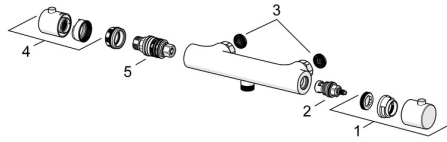

### SP581491130067

	Název	Kód
1	Přípojovací rameno pro talířovou sprchu Chrom	59913810
1.1	Sprchová s dešťovou sprchou, 200x200 mm Chrom	59913873
1.3	Tryska deska, 200x200 mm, (-2019) <b>Ukončeno</b>	59913874
1.5	Regulátor průtoku	59913753
1.6	Šroub	59913754
1.10	O-kroužek	59913808
1.11	Přípojovací rameno pro talířovou sprchu Chrom	59913858
1.12	Maticí	59913821
1.13	O-kroužek	59913808
2	Vnitřní konzole Chrom	59913859
2.1	Upevňovací set	59913812
3	Jezdec sprchy Chrom	59913755
3.1	Šroub, M5x8, SW2.5	59904755
4.2	Filtr	59906859
4.5	Těsnící kroužek, d 21x12x2	59912304
5	Těleso přepínače komplet	59913857
5.1	O-kroužek, d 3x1.5	59913100
5.2	Kolík, M6, 21 mm Chrom	59913284
5.3	Ovládací páka	59913817
5.4	Upevňovací matice, M37x1, AF30 <b>Ukončeno</b>	59912111
5.5	Přepínač	59913818
5.6	Adaptér Bílá	59910235
5.7	Zpětný ventil	59905714
6	Sprchová baterie, (-2018) <b>Ukončeno</b>	59913856
6.1	Přípojovací matice, G3/4, AF30	59902230
6.2	Šroubení	59911075
6.3	Těsnící kroužek, 23.9x15.2x2	59902689
6.4	Těsnění s filtrem, G3/4	59911076
7	Excentrická spojka, G3/4xG1/2, DN15	59910254
7.2	Tlumič	59904792
7.4	Kryt příruby Chrom	59913432
7.5	Růžice Chrom	59912651
8	Rukojeť regulátoru průtoku Chrom	59913854
8.1	Kryt	59913850
8.2	Šroub, M4x8	59913851
8.3	Temperature adjustment limiter	59913465
9	Vršek, G1/2, 180°	59911103
9.1	Kroužek	59913469
10	Ovladač regulátoru teploty Chrom	59913852
10.1	Temperature adjustment limiter Chrom	59913853
10.2	Temperature adjustment limiter	59913825
11	Termoelement/Kartuše, 2,7	59913823
11.1	Šroub, M6x9.5	59901609
12	Závit bradavky, M10x1 <b>Ukončeno</b>	59913855

### SP58130101(2018)

	Název	Kód
01	Rukojeť regulátoru průtoku	59914208
02	Vršek, G1/2	59914207
03	Těsnění s filtrem, G3/4	59911076
04	Ovladač regulátoru teploty Chrom	602062V
05	Termoelement/Kartuše, 3,4	59914114