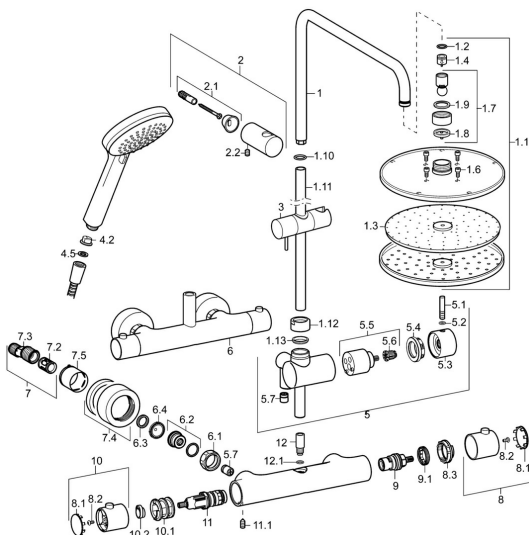

### SP58149103

	Názov	Kód
1	Pripojovacie rameno pre tanierovú sprchu Chróm	59913810
1.1	Hlavová tanierová sprcha, d 200 mm Chróm	59913747
1.3	Tryska doska, d 200 mm, (-2019)	59913751
1.5	Regulátor prietoku	59913753
1.6	Skrutka	59913754
1.10	O-kružok (komplet)	59913808
1.11	Pripojovacie rameno pre tanierovú sprchu Chróm	59913858
1.12	Matice	59913821
1.13	O-kružok (komplet)	59913808
2	Vnútoraná konzola Chróm	59913859
2.1	Upevňovací set	59913812
2.2	Skrutka, M5x8, SW2.5	59904755
3	Jazdec/nosič sprchy Chróm	59913755
4.2	Filtre	59906859
4.5	Tesniaci krúžok, d 21x12x2	59912304
5	Teleso prepínača, komplet	59913857
5.1	Pin, M6, 21 mm Chróm	59913284
5.2	O-kružok, d 3x1.5	59913100
5.3	Rukoväť	59913817
5.4	Prítláčná matica, M37x1, AF30 <b>Ukončené</b>	59912111
5.5	Prepínač	59913818
5.6	Adaptér Biela	59910235
5.7	Spätný ventil	59905714
6	Sprchová batéria, (-2018) <b>Ukončené</b>	59913856
6.1	Pripojovacie matice, G3/4, AF30	59902230
6.2	Vsuvka	59911075
6.3	Tesniaci krúžok, 23.9x15.2x2	59902689
6.4	Tesnenie s filtrom, G3/4	59911076
7	Excentrická spojka, G3/4xG1/2, DN15	59910254
7.2	Tlmič	59904792
7.4	Kryt príruby Chróm	59913432
7.5	Ružice Chróm	59912651
8	Rukoväť regulátora prietoku vody Chróm	59913854
8.1	Krytka	59913850
8.2	Skrutka, M4x8	59913851
8.3	Temperature adjustment limiter	59913465
9	Sedlo, G1/2, 180°	59911103
9.1	Kružok	59913469
10	Rukoväť regulátora teploty Chróm	59913852
10.1	Temperature adjustment limiter Chróm	59913853
10.2	Temperature adjustment limiter	59913825
11	Termoelement/Kartuš, 2.7	59913823
11.1	Skrutka, M6x9.5	59901609
12	Závit bradavky, M10x1 <b>Ukončené</b>	59913855
12.1	O-kružok, d 8.1x1.6 <b>Ukončené</b>	59910692