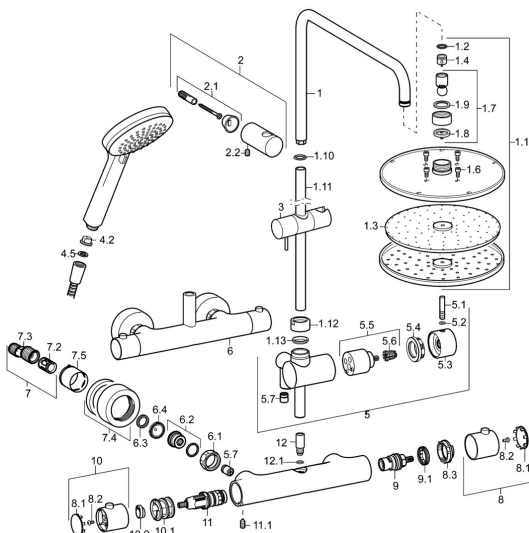

EAN: 4015474253353
static.hansa.com/58149103

Ersatzteile

SP58149103

	Name	Art.-Nr.
1	Duschrohr Chrom	59913810
1.1	Kopfbrause, d 200 mm Chrom	59913747
1.3	Düsenplatte, d 200 mm, (-2019)	59913751
1.5	Durchflussbegrenzer	59913753
1.6	Schraube	59913754
1.10	O-Ringsatz	59913808
1.11	Duschrohr Chrom	59913858
1.12	Mutter	59913821
1.13	O-Ringsatz	59913808
2	Wandbefestigung Chrom	59913859
2.1	Befestigungssatz	59913812
2.2	Schraube, M5x8, SW2.5	59904755
3	Schieber Chrom	59913755
4.2	Sieb	59906859
4.5	Dichtungsring, d 21x12x2	59912304
5	Umstellkörper komplett	59913857
5.1	Stift, M6, 21 mm Chrom	59913284
5.2	O-Ring, d 3x1.5	59913100
5.3	Griff	59913817
5.4	Spann-Mutter, M37x1, AF30 Ausgelaufen	59912111
5.5	Umstellung	59913818
5.6	Adapter Weiss	59910235
5.7	Rückschlagventil	59905714
6	Brausebatterie, (-2018) Ausgelaufen	59913856
6.1	Anschlussmutter, G3/4, AF30	59902230
6.2	Nippel	59911075
6.3	Haltering, 23.9x15.2x2	59902689
6.4	Schmutzfilter, G3/4	59911076
7	Exzenter-Anschluss, G3/4xG1/2, DN15	59910254
7.2	Schalldämpfer	59904792
7.4	Rosette Chrom	59913432
7.5	Abdeckhülse Chrom	59912651
8	Absperrgriff Chrom	59913854
8.1	Abdeckung	59913850
8.2	Schraube, M4x8	59913851
8.3	Temperaturanschlag	59913465
9	Oberteil, G1/2, 180°	59911103
9.1	Ring	59913469
10	Temperatureinstellgriff Chrom	59913852
10.1	Temperaturanschlag Chrom	59913853
10.2	Temperaturanschlag	59913825
11	Thermostatkartusche, 2,7	59913823
11.1	Schraube, M6x9.5	59901609
12	Gewindenippel, M10x1 Ausgelaufen	59913855
12.1	O-Ring, d 8.1x1.6 Ausgelaufen	59910692

Ersatzteile

SP58149103(2018)

	Name	Art.-Nr.
01	Mengen-Einstell-Griff	59914208
02	Oberteil, G1/2	59914207
03	Schmutzfilter, G3/4	59911076
04	Temperatur-Wählgriff Chrom	602062V
05	Thermostatkartusche, 3.4	59914114
06	Kopfbrause, d 200 mm Chrom	59913747
07	Duschrohr Chrom	59913810
08	Duschrohr Chrom	59913858
09	Wandbefestigung Chrom	59913859
10	Schieber Chrom	59913755
11	Befestigungssatz	59913812
12	Umstellkörper komplett	59913857