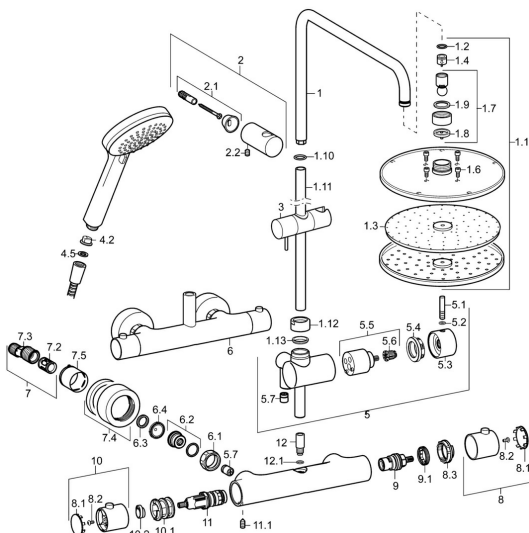

### SP58149103

	Název	Kód
1	Přípojovací rameno pro taliřovou sprchu Chrom	59913810
1.1	Sprchová s dešťovou sprchou, d 200 mm Chrom	59913747
1.3	Tryska deska, d 200 mm, (-2019)	59913751
1.5	Regulátor průtoku	59913753
1.6	Šroub	59913754
1.10	O-kroužek	59913808
1.11	Přípojovací rameno pro taliřovou sprchu Chrom	59913858
1.12	Maticí	59913821
1.13	O-kroužek	59913808
2	Vnitřní konzole Chrom	59913859
2.1	Upevňovací set	59913812
2.2	Šroub, M5x8, SW2.5	59904755
3	Jezdec sprchy Chrom	59913755
4.2	Filtr	59906859
4.5	Těsnící kroužek, d 21x12x2	59912304
5	Těleso přepínače komplet	59913857
5.1	Kolík, M6, 21 mm Chrom	59913284
5.2	O-kroužek, d 3x1.5	59913100
5.3	Ovládací páka	59913817
5.4	Upevňovací matice, M37x1, AF30 <b>Ukončeno</b>	59912111
5.5	Přepínač	59913818
5.6	Adaptér Bílá	59910235
5.7	Zpětný ventil	59905714
6	Sprchová baterie, (-2018) <b>Ukončeno</b>	59913856
6.1	Přípojovací matice, G3/4, AF30	59902230
6.2	Šroubení	59911075
6.3	Těsnící kroužek, 23.9x15.2x2	59902689
6.4	Těsnění s filtrem, G3/4	59911076
7	Excentrická spojka, G3/4xG1/2, DN15	59910254
7.2	Tlumič	59904792
7.4	Kryt příruby Chrom	59913432
7.5	Růžice Chrom	59912651
8	Rukojeť regulátoru průtoku Chrom	59913854
8.1	Kryt	59913850
8.2	Šroub, M4x8	59913851
8.3	Temperature adjustment limiter	59913465
9	Vršek, G1/2, 180°	59911103
9.1	Kroužek	59913469
10	Ovladač regulátoru teploty Chrom	59913852
10.1	Temperature adjustment limiter Chrom	59913853
10.2	Temperature adjustment limiter	59913825
11	Termoelement/Kartuše, 2,7	59913823
11.1	Šroub, M6x9.5	59901609
12	Závit bradavky, M10x1 <b>Ukončeno</b>	59913855
12.1	O-kroužek, d 8.1x1.6 <b>Ukončeno</b>	59910692