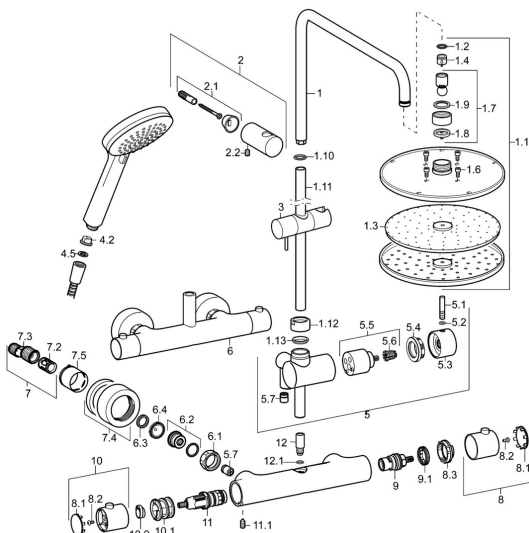

EAN: 4015474253353
static.hansa.com/58149103

Náhradné diely

SP58149103

	Názov	Kód
1	Pripojovacie rameno pre tanierovú sprchu Chróm	59913810
1.1	Hlavová tanierová sprcha, d 200 mm Chróm	59913747
1.3	Tryska doska, d 200 mm, (-2019)	59913751
1.5	Regulátor prietoku	59913753
1.6	Skrutka	59913754
1.10	O-kružok (komplet)	59913808
1.11	Pripojovacie rameno pre tanierovú sprchu Chróm	59913858
1.12	Matice	59913821
1.13	O-kružok (komplet)	59913808
2	Vnútoraná konzola Chróm	59913859
2.1	Upevňovací set	59913812
2.2	Skrutka, M5x8, SW2.5	59904755
3	Jazdec/nosič sprchy Chróm	59913755
4.2	Filtre	59906859
4.5	Tesniaci krúžok, d 21x12x2	59912304
5	Teleso prepínača, komplet	59913857
5.1	Pin, M6, 21 mm Chróm	59913284
5.2	O-kružok, d 3x1.5	59913100
5.3	Rukoväť	59913817
5.4	Prítláčná matica, M37x1, AF30 Ukončené	59912111
5.5	Prepínač	59913818
5.6	Adaptér Biela	59910235
5.7	Spätný ventil	59905714
6	Sprchová batéria, (-2018) Ukončené	59913856
6.1	Pripojovacie matice, G3/4, AF30	59902230
6.2	Vsuvka	59911075
6.3	Tesniaci krúžok, 23.9x15.2x2	59902689
6.4	Tesnenie s filtrom, G3/4	59911076
7	Excentrická spojka, G3/4xG1/2, DN15	59910254
7.2	Tlmič	59904792
7.4	Kryt príruby Chróm	59913432
7.5	Ružice Chróm	59912651
8	Rukoväť regulátora prietoku vody Chróm	59913854
8.1	Krytka	59913850
8.2	Skrutka, M4x8	59913851
8.3	Temperature adjustment limiter	59913465
9	Sedlo, G1/2, 180°	59911103
9.1	Krúžok	59913469
10	Rukoväť regulátora teploty Chróm	59913852
10.1	Temperature adjustment limiter Chróm	59913853
10.2	Temperature adjustment limiter	59913825
11	Termoelement/Kartuš, 2.7	59913823
11.1	Skrutka, M6x9.5	59901609
12	Závit bradavky, M10x1 Ukončené	59913855
12.1	O-kružok, d 8.1x1.6 Ukončené	59910692