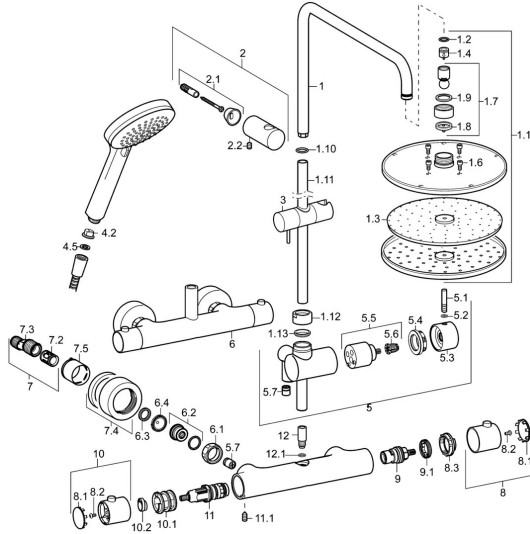

Reserveonderdelen

SP58149103

	Naam	Code
1	Douchearm Chroom	59913810
1.1	Regendouche, d 200 mm Chroom	59913747
1.3	Sproeikop, d 200 mm, (-2019)	59913751
1.5	Doorvoerbegrenzer	59913753
1.6	Schroef	59913754
1.10	O-ring	59913808
1.11	Douchearm Chroom	59913858
1.12	Moer	59913821
1.13	O-ring	59913808
2	Muursteen Chroom	59913859
2.1	Bevestigingsset	59913812
2.2	Schroef, M5x8, SW2.5	59904755
3	Schuifstuk Chroom	59913755
4.2	Filter sproeier	59906859
4.5	Afdichtring, d 21x12x2	59912304
5	Omsteller	59913857
5.1	Pin, M6, 21 mm Chroom	59913284
5.2	O-ring, d 3x1.5	59913100
5.3	Hendel	59913817
5.4	Schroefring, M37x1, AF30 Stopgezet	59912111
5.5	Omsteller	59913818
5.6	Adapter Wit	59910235
5.7	Terugslagklep	59905714
6	Douchekraan, (-2018) Stopgezet	59913856
6.1	Aansluiting moer, G3/4, AF30	59902230
6.2	Nippel	59911075
6.3	Borring, 23.9x15.2x2	59902689
6.4	Filter dichting, G3/4	59911076
7	Excentrieke aansluiting, G3/4xG1/2, DN15	59910254
7.2	Geluiddemper	59904792
7.4	Afdekplaat Chroom	59913432
7.5	Rosassen Chroom	59912651
8	Debiethendel Chroom	59913854
8.1	Kap	59913850
8.2	Schroef, M4x8	59913851
8.3	Temperature adjustment limiter	59913465
9	Binnenwerk, G1/2, 180°	59911103
9.1	Ring	59913469
10	Temperatuur hendel Chroom	59913852
10.1	Temperature adjustment limiter Chroom	59913853
10.2	Temperature adjustment limiter	59913825
11	Thermostaat/binnenwerk, 2.7	59913823
11.1	Schroef, M6x9.5	59901609
12	Schroefdraad tepel, M10x1 Stopgezet	59913855
12.1	O-ring, d 8.1x1.6 Stopgezet	59910692

Reserveonderdelen

SP58149103(2018)

	Naam	Code
01	Debiethendel	59914208
02	Binnenwerk, G1/2	59914207
03	Filter dichting, G3/4	59911076
04	Temperatuur hendel Chroom	602062V
05	Thermostaat/binnenwerk, 3,4	59914114
06	Regendouche, d 200 mm Chroom	59913747
07	Douchearm Chroom	59913810
08	Douchearm Chroom	59913858
09	Muursteun Chroom	59913859
10	Schuifstuk Chroom	59913755
11	Bevestigingsset	59913812
12	Omsteller	59913857