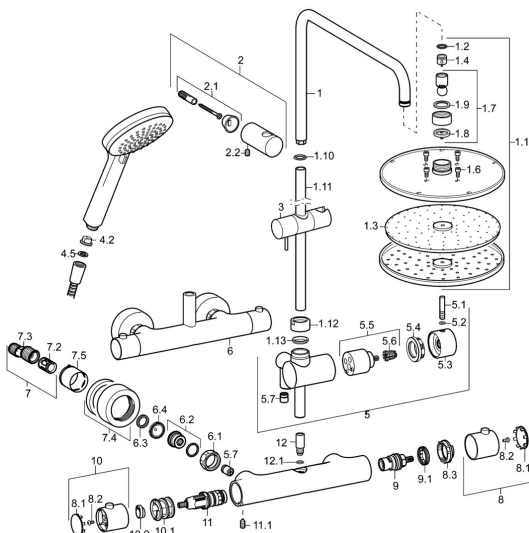

EAN: 4015474253353
static.hansa.com/58149103

Parti di ricambio

SP58149103

	Nome	Codice
1	Braccio Doccia Cromo	59913810
1.1	Asta Doccia a pioggia, d 200 mm Cromo	59913747
1.3	Piastra ugelli, d 200 mm, (-2019)	59913751
1.5	Limitatore di portata	59913753
1.6	Screw	59913754
1.10	O-ring	59913808
1.11	Braccio Doccia Cromo	59913858
1.12	Dado	59913821
1.13	O-ring	59913808
2	Supporto murale Cromo	59913859
2.1	Set di fissaggio	59913812
2.2	Screw, M5x8, SW2.5	59904755
3	Cursore per asta doccia Cromo	59913755
4.2	Filtro	59906859
4.5	L'anello di tenuta, d 21x12x2	59912304
5	Deviatore completo	59913857
5.1	Pin, M6, 21 mm Cromo	59913284
5.2	O-ring, d 3x1.5	59913100
5.3	Maniglia	59913817
5.4	Dado di fissaggio, M37x1, AF30	Fuori produzione 59912111
5.5	Deviatore	59913818
5.6	Adapter Bianco	59910235
5.7	Valvola antiriflusso	59905714
6	Miscelatore doccia, (-2018)	Fuori produzione 59913856
6.1	Dado di collegamento, G3/4, AF30	59902230
6.2	Nipplo	59911075
6.3	Anello di tenuta, 23.9x15.2x2	59902689
6.4	Guarnizione di filtro, G3/4	59911076
7	Connettore eccentrico, G3/4xG1/2, DN15	59910254
7.2	Silenziatore	59904792
7.4	Piastra Cromo	59913432
7.5	Rosetta Cromo	59912651
8	Manopola di apertura Cromo	59913854
8.1	Cappuccio	59913850
8.2	Screw, M4x8	59913851
8.3	Temperature adjustment limiter	59913465
9	Vitone , G1/2, 180°	59911103
9.1	Anello	59913469
10	Maniglia per regolazione della temperatura Cromo	59913852
10.1	Temperature adjustment limiter Cromo	59913853
10.2	Temperature adjustment limiter	59913825
11	Cartuccia termostatica, 2.7	59913823
11.1	Screw, M6x9.5	59901609
12	Capezzolo filetto, M10x1	Fuori produzione 59913855
12.1	O-ring, d 8.1x1.6	Fuori produzione 59910692