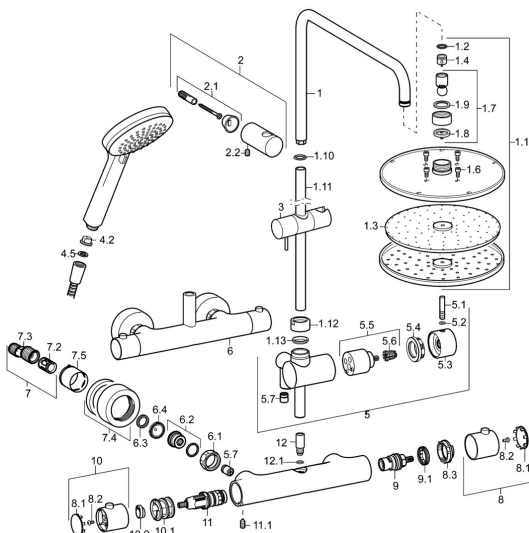

EAN: 4015474253353
static.hansa.com/58149103

Pièces de rechange

SP58149103

	Nom	Code
1	Bras encastré douche de tête Chrome	59913810
1.1	Rain shower, d 200 mm Chrome	59913747
1.3	Plaque de buse, d 200 mm, (-2019)	59913751
1.5	Limiteur de debit	59913753
1.6	Vis	59913754
1.10	Joint torique	59913808
1.11	Bras encastré douche de tête Chrome	59913858
1.12	Écrou	59913821
1.13	Joint torique	59913808
2	Support mural Chrome	59913859
2.1	Ensemble de fixation	59913812
2.2	Vis, M5x8, SW2.5	59904755
3	Curseur pour barre Chrome	59913755
4.2	Tête de douchette	59906859
4.5	L'anneau d'étanchéité, d 21x12x2	59912304
5	Corps pour inverseur	59913857
5.1	Goupille, M6, 21 mm Chrome	59913284
5.2	Joint, d 3x1.5	59913100
5.3	Levier	59913817
5.4	Écrou de maintien, M37x1, AF30 Arrêté	59912111
5.5	Inverseur	59913818
5.6	Adaptateur Blanc	59910235
5.7	Clapet anti-retour	59905714
6	Mitigeur de douche, (-2018) Arrêté	59913856
6.1	Écrou de connexion, G3/4, AF30	59902230
6.2	Nipple	59911075
6.3	Joint, 23.9x15.2x2	59902689
6.4	Joint filtre, G3/4	59911076
7	Connecteur excentrique, G3/4xG1/2, DN15	59910254
7.2	Silencieux	59904792
7.4	Rosaces Chrome	59913432
7.5	Rosace Chrome	59912651
8	Croisillon d'ouverture Chrome	59913854
8.1	Cache	59913850
8.2	Vis, M4x8	59913851
8.3	Temperature adjustment limiter	59913465
9	Tête, G1/2, 180°	59911103
9.1	Anneau	59913469
10	Croisillon réglage de température Chrome	59913852
10.1	Temperature adjustment limiter Chrome	59913853
10.2	Temperature adjustment limiter	59913825
11	Cartouche thermostatique, 2,7	59913823
11.1	Vis, M6x9.5	59901609
12	Mamelon de fil, M10x1 Arrêté	59913855
12.1	Joint, d 8.1x1.6 Arrêté	59910692