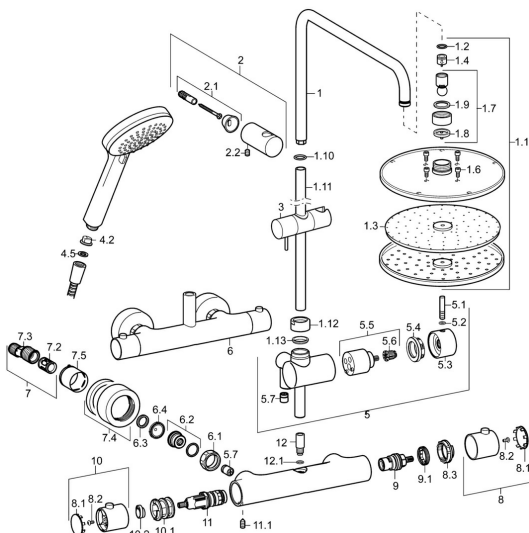

### SP58149103

	Název	Kód
1	Připojovací rameno pro talířovou sprchu Chrom	59913810
1.1	Sprchová s dešťovou sprchou, d 200 mm Chrom	59913747
1.3	Tryska deska, d 200 mm, (-2019)	59913751
1.5	Regulátor průtoku	59913753
1.6	Šroub	59913754
1.10	O-kroužek	59913808
1.11	Připojovací rameno pro talířovou sprchu Chrom	59913858
1.12	Maticí	59913821
1.13	O-kroužek	59913808
2	Vnitřní konzole Chrom	59913859
2.1	Upevňovací set	59913812
2.2	Šroub, M5x8, SW2.5	59904755
3	Jezdec sprchy Chrom	59913755
4.2	Filter	59906859
4.5	Těsnící kroužek, d 21x12x2	59912304
5	Těleso přepínače komplet	59913857
5.1	Kolík, M6, 21 mm Chrom	59913284
5.2	O-kroužek, d 3x1.5	59913100
5.3	Ovládací páka	59913817
5.4	Upevňovací matice, M37x1, AF30 <b>Ukončeno</b>	59912111
5.5	Přepínač	59913818
5.6	Adaptér Bílá	59910235
5.7	Zpětný ventil	59905714
6	Sprchová baterie, (-2018) <b>Ukončeno</b>	59913856
6.1	Připojovací matice, G3/4, AF30	59902230
6.2	Šroubení	59911075
6.3	Těsnící kroužek, 23.9x15.2x2	59902689
6.4	Těsnění s filtrem, G3/4	59911076
7	Excentrická spojka, G3/4xG1/2, DN15	59910254
7.2	Tlumič	59904792
7.4	Kryt příruby Chrom	59913432
7.5	Růžice Chrom	59912651
8	Rukojeť regulátoru průtoku Chrom	59913854
8.1	Kryt	59913850
8.2	Šroub, M4x8	59913851
8.3	Temperature adjustment limiter	59913465
9	Vršek, G1/2, 180°	59911103
9.1	Kroužek	59913469
10	Ovladač regulátoru teploty Chrom	59913852
10.1	Temperature adjustment limiter Chrom	59913853
10.2	Temperature adjustment limiter	59913825
11	Termoelement/Kartuše, 2,7	59913823
11.1	Šroub, M6x9.5	59901609
12	Závit bradavky, M10x1 <b>Ukončeno</b>	59913855
12.1	O-kroužek, d 8.1x1.6 <b>Ukončeno</b>	59910692