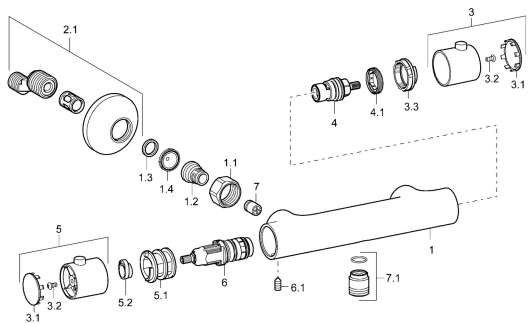

EAN: 4015474256255
static.hansa.com/58130301

Náhradné diely

SP58130301

	Názov	Kód
1.1	Pripojovacie matice, G3/4, AF30	59902230
1.2	Vsuvka	59911075
1.3	Tesniaci krúžok, 23.9x15.2x2	59902689
1.4	Tesnenie s filtrom, G3/4	59911076
2.1	Excentrický	59913870
3	Rukoväť regulátora prietoku vody Chróm	59913854
3.1	Krytka	59913850
3.2	Skrutka, M4x8	59913851
3.3	Temperature adjustment limiter	59913465
4	Sedlo, G1/2, 180°	59911103
4.1	Krúžok	59913469
5	Rukoväť regulátora teploty Chróm	59913852
5.1	Temperature adjustment limiter Chróm	59913853
5.2	Temperature adjustment limiter	59913825
6	Termoelement/Kartuš, 2.7	59913823
6.1	Skrutka, M6x9.5	59901609
7	Spätný ventil	59905714
7.1	Závit bradavky, G1/2xM18x1	59911384
N.I.	Spätný ventil, DN10 (2016-)	59914425

Náhradné diely

SP58130101(2018)

	Názov	Kód
01	Rukoväť regulátora prietoku vody	59914208
02	Sedlo, G1/2	59914207
03	Tesnenie s filtrom, G3/4	59911076
04	Rukoväť regulátora teploty Chróm	602062V
05	Termoelement/Kartuš, 3.4	59914114