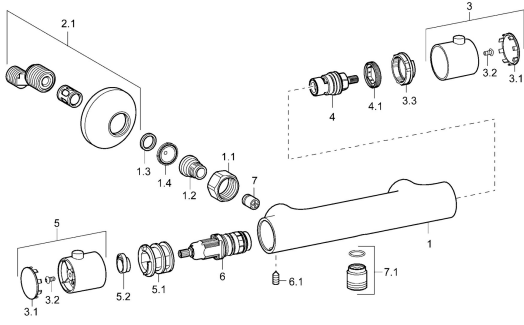

EAN: 4015474256255
static.hansa.com/58130301

Reserveonderdelen

SP58130301

	Naam	Code
1.1	Aansluiting moer, G3/4, AF30	59902230
1.2	Nippel	59911075
1.3	Borgring, 23.9x15.2x2	59902689
1.4	Filter dichting, G3/4	59911076
2.1	Excentrieke	59913870
3	Debiethendel Chroom	59913854
3.1	Kap	59913850
3.2	Schroef, M4x8	59913851
3.3	Temperature adjustment limiter	59913465
4	Binnenwerk, G1/2, 180°	59911103
4.1	Ring	59913469
5	Temperatuur hendel Chroom	59913852
5.1	Temperature adjustment limiter Chroom	59913853
5.2	Temperature adjustment limiter	59913825
6	Thermostaat/binnenwerk, 2.7	59913823
6.1	Schroef, M6x9.5	59901609
7	Terugslagklep	59905714
7.1	Schroefdraad tepel, G1/2xM18x1	59911384
N.I.	Terugslagklep, DN10 (2016-)	59914425

Reserveonderdelen

SP58130101(2018)

	Naam	Code
01	Debiethendel	59914208
02	Binnenwerk, G1/2	59914207
03	Filter dichting, G3/4	59911076
04	Temperatuur hendel Chroom	602062V
05	Thermostaat/binnenwerk, 3.4	59914114