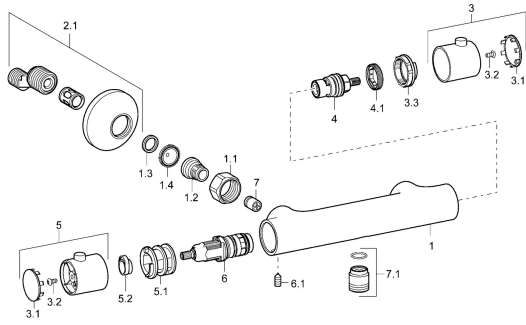

## Pièces de rechange

### SP58130301

	Nom	Code
1.1	Écrou de connexion, G3/4, AF30	59902230
1.2	Nipple	59911075
1.3	Joint, 23.9x15.2x2	59902689
1.4	Joint filtre, G3/4	59911076
2.1	Excentrique	59913870
3	Croisillon d'ouverture Chrome	59913854
3.1	Cache	59913850
3.2	Vis, M4x8	59913851
3.3	Temperature adjustment limiter	59913465
4	Tête, G1/2, 180°	59911103
4.1	Anneau	59913469
5	Croisillon réglage de température Chrome	59913852
5.1	Temperature adjustment limiter Chrome	59913853
5.2	Temperature adjustment limiter	59913825
6	Cartouche thermostatique, 2,7	59913823
6.1	Vis, M6x9,5	59901609
7	Clapet anti-retour	59905714
7.1	Mamelon de fil, G1/2xM18x1	59911384
N.I.	Clapet anti-retour, DN10 (2016-)	59914425

### SP58130101(2018)

	Nom	Code
01	Croisillon d'ouverture	59914208
02	Tête, G1/2	59914207
03	Joint filtre, G3/4	59911076
04	Croisillon réglage de température Chrome	602062V
05	Cartouche thermostatique, 3,4	59914114