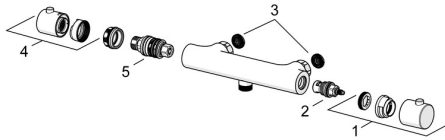

## Ersatzteile

### SP58130301

	Name	Art.-Nr.
1.1	Anschlussmutter, G3/4, AF30	59902230
1.2	Nippel	59911075
1.3	Haltering, 23.9x15.2x2	59902689
1.4	Schmutzfilter, G3/4	59911076
2.1	S-Anschluss	59913870
3	Absperrgriff Chrom	59913854
3.1	Abdeckung	59913850
3.2	Schraube, M4x8	59913851
3.3	Temperaturanschlag	59913465
4	Oberteil, G1/2, 180°	59911103
4.1	Ring	59913469
5	Temperatureinstellgriff Chrom	59913852
5.1	Temperaturanschlag Chrom	59913853
5.2	Temperaturanschlag	59913825
6	Thermostatkartusche, 2,7	59913823
6.1	Schraube, M6x9.5	59901609
7	Rückschlagventil	59905714
7.1	Gewindenippel, G1/2xM18x1	59911384
N.I.	Rückflussverhinderer, DN10 (2016-)	59914425

### SP58130101(2018)

	Name	Art.-Nr.
01	Mengen-Einstell-Griff	59914208
02	Oberteil, G1/2	59914207
03	Schmutzfilter, G3/4	59911076
04	Temperatur-Wählgriff Chrom	602062V
05	Thermostatkartusche, 3,4	59914114