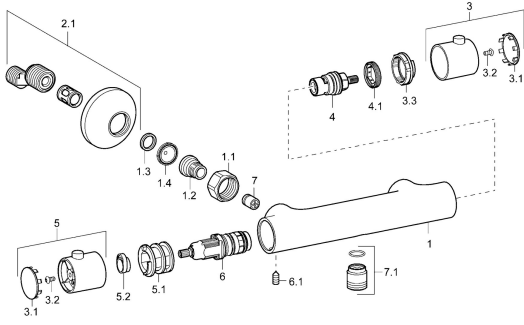

## Ersatzteile

### SP58130301

	Name	Art.-Nr.
1.1	Anschlussmutter, G3/4, AF30	59902230
1.2	Nippel	59911075
1.3	Haltering, 23.9x15.2x2	59902689
1.4	Schmutzfilter, G3/4	59911076
2.1	S-Anschluss	59913870
3	Absperrgriff Chrom	59913854
3.1	Abdeckung	59913850
3.2	Schraube, M4x8	59913851
3.3	Temperaturanschlag	59913465
4	Oberteil, G1/2, 180°	59911103
4.1	Ring	59913469
5	Temperatureinstellgriff Chrom	59913852
5.1	Temperaturanschlag Chrom	59913853
5.2	Temperaturanschlag	59913825
6	Thermostatkartusche, 2,7	59913823
6.1	Schraube, M6x9.5	59901609
7	Rückschlagventil	59905714
7.1	Gewindenippel, G1/2xM18x1	59911384
N.I.	Rückflussverhinderer, DN10 (2016-)	59914425

### SP58130101(2018)

	Name	Art.-Nr.
01	Mengen-Einstell-Griff	59914208
02	Oberteil, G1/2	59914207
03	Schmutzfilter, G3/4	59911076
04	Temperatur-Wählgriff Chrom	602062V
05	Thermostatkartusche, 3,4	59914114