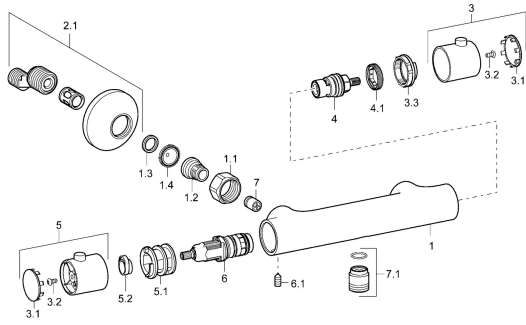

EAN: 4015474256255
static.hansa.com/58130301

Náhradní díly

SP58130301

	Název	Kód
1.1	Připojovací matice, G3/4, AF30	59902230
1.2	Šroubení	59911075
1.3	Těsnící kroužek, 23,9x15,2x2	59902689
1.4	Těsnění s filtrem, G3/4	59911076
2.1	Excentrický	59913870
3	Rukojeť regulátoru průtoku Chrom	59913854
3.1	Kryt	59913850
3.2	Šroub, M4x8	59913851
3.3	Temperature adjustment limiter	59913465
4	Vršek, G1/2, 180°	59911103
4.1	Kroužek	59913469
5	Ovladač regulátoru teploty Chrom	59913852
5.1	Temperature adjustment limiter Chrom	59913853
5.2	Temperature adjustment limiter	59913825
6	Termoelement/Kartuše, 2,7	59913823
6.1	Šroub, M6x9,5	59901609
7	Zpětný ventil	59905714
7.1	Závit bradavky, G1/2xM18x1	59911384
N.I.	Zpětný ventil, DN10 (2016-)	59914425

Náhradní díly

SP58130101(2018)

	Název	Kód
01	Rukojeť regulátoru průtoku	59914208
02	Vršek, G1/2	59914207
03	Těsnění s filtrem, G3/4	59911076
04	Ovladač regulátoru teploty Chrom	602062V
05	Termoelement/Kartuše, 3,4	59914114