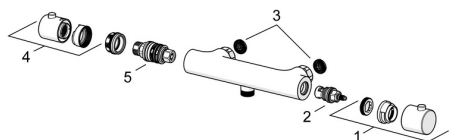

EAN: 4015474253346
static.hansa.com/58130101

Náhradné diely

SP58130101

	Názov	Kód
01	Rukoväť regulátora prietoku vody Chróm	59913854
02	Sedlo, G1/2, 180°	59911103
03	Tesnenie s filtrom, G3/4	59911076
04	Rukoväť regulátora teploty Chróm	59913852
05	Termoelement/Kartuš, 2.7	59913823

Náhradné diely

SP58130101(2018)

	Názov	Kód
01	Rukoväť regulátora prietoku vody	59914208
02	Sedlo, G1/2	59914207
03	Tesnenie s filtrom, G3/4	59911076
04	Rukoväť regulátora teploty Chróm	602062V
05	Termoelement/Kartuš, 3.4	59914114