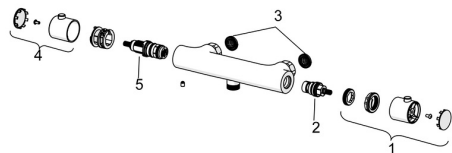

EAN: 4015474253346
static.hansa.com/58130101

Náhradné diely

SP58130101

	Názov	Kód
01	Rukoväť regulátora prietoku vody Chróm	59913854
02	Sedlo, G1/2, 180°	59911103
03	Tesnenie s filtrom, G3/4	59911076
04	Rukoväť regulátora teploty Chróm	59913852
05	Termoelement/Kartuš, 2.7	59913823

Náhradné diely

SP58130101(2018)

	Názov	Kód
01	Rukoväť regulátora prietoku vody	59914208
02	Sedlo, G1/2	59914207
03	Tesnenie s filtrom, G3/4	59911076
04	Rukoväť regulátora teploty Chróm	602062V
05	Termoelement/Kartuš, 3.4	59914114