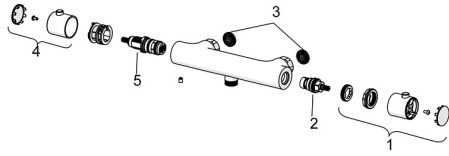

EAN: 4015474253346
static.hansa.com/58130101

Reserveonderdelen

SP58130101

	Naam	Code
01	Debiethendel Chroom	59913854
02	Binnenwerk, G1/2, 180°	59911103
03	Filter dichting, G3/4	59911076
04	Temperatuur hendel Chroom	59913852
05	Thermostaat/binnenwerk, 2,7	59913823

Reserveonderdelen

SP58130101(2018)

	Naam	Code
01	Debiethendel	59914208
02	Binnenwerk, G1/2	59914207
03	Filter dichting, G3/4	59911076
04	Temperatuur hendel Chroom	602062V
05	Thermostaat/binnenwerk, 3,4	59914114