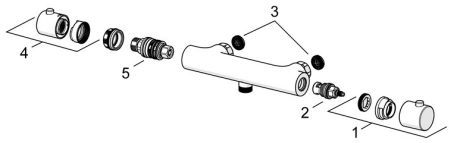

EAN: 4015474253346
static.hansa.com/58130101

Reserveonderdelen

SP58130101

	Naam	Code
01	Debiethendel Chroom	59913854
02	Binnenwerk, G1/2, 180°	59911103
03	Filter dichting, G3/4	59911076
04	Temperatuur hendel Chroom	59913852
05	Thermostaat/binnenwerk, 2,7	59913823

Reserveonderdelen

SP58130101(2018)

	Naam	Code
01	Debiethendel	59914208
02	Binnenwerk, G1/2	59914207
03	Filter dichting, G3/4	59911076
04	Temperatuur hendel Chroom	602062V
05	Thermostaat/binnenwerk, 3,4	59914114