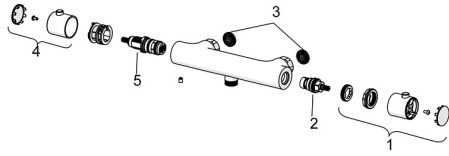

EAN: 4015474253346
static.hansa.com/58130101

Parti di ricambio

SP58130101

	Nome	Codice
01	Manopola di apertura Cromo	59913854
02	Vitone , G1/2, 180°	59911103
03	Guarnizione di filtro, G3/4	59911076
04	Maniglia per regolazione della temperatura Cromo	59913852
05	Cartuccia termostatica, 2,7	59913823

Parti di ricambio

SP58130101(2018)

	Nome	Codice
01	Manopola di apertura	59914208
02	Vitone, G1/2	59914207
03	Guarnizione di filtro, G3/4	59911076
04	Maniglia per regolazione della temperatura Cromo	602062V
05	Cartuccia termostatica, 3,4	59914114