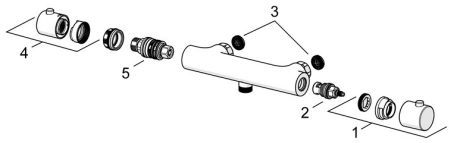

EAN: 4015474253346
static.hansa.com/58130101

Parti di ricambio

SP58130101

	Nome	Codice
01	Manopola di apertura Cromo	59913854
02	Vitone , G1/2, 180°	59911103
03	Guarnizione di filtro, G3/4	59911076
04	Maniglia per regolazione della temperatura Cromo	59913852
05	Cartuccia termostatica, 2,7	59913823

Parti di ricambio

SP58130101(2018)

	Nome	Codice
01	Manopola di apertura	59914208
02	Vitone, G1/2	59914207
03	Guarnizione di filtro, G3/4	59911076
04	Maniglia per regolazione della temperatura Cromo	602062V
05	Cartuccia termostatica, 3,4	59914114