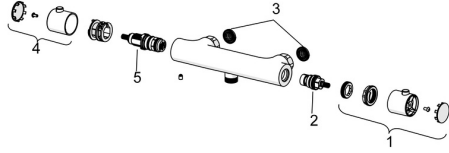

### SP58130101

	Název	Kód
01	Rukojeť regulátoru průtoku Chrom	59913854
02	Vršek, G1/2, 180°	59911103
03	Těsnění s filtrem, G3/4	59911076
04	Ovladač regulátoru teploty Chrom	59913852
05	Termoelement/Kartuše, 2,7	59913823

### SP58130101(2018)

	Název	Kód
01	Rukojeť regulátoru průtoku	59914208
02	Vršek, G1/2	59914207
03	Těsnění s filtrem, G3/4	59911076
04	Ovladač regulátoru teploty Chrom	602062V
05	Termoelement/Kartuše, 3,4	59914114