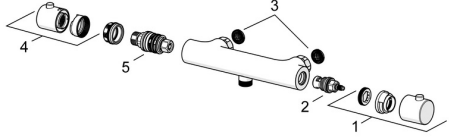

Náhradní díly

SP58130101(2018)

	Název	Kód
01	Rukojeť regulátoru průtoku	59914208
02	Vršek, G1/2	59914207
03	Těsnění s filtrem, G3/4	59911076
04	Ovladač regulátoru teploty Chrom	602062V
05	Termoelement/Kartuše, 3,4	59914114