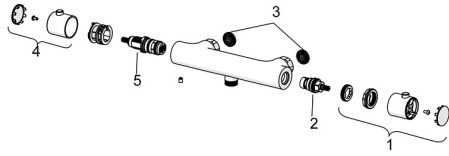

EAN: 4015474253346
static.hansa.com/58130101

Náhradné diely

SP58130101

	Názov	Kód
01	Rukoväť regulátora prietoku vody Chróm	59913854
02	Sedlo, G1/2, 180°	59911103
03	Tesnenie s filtrom, G3/4	59911076
04	Rukoväť regulátora teploty Chróm	59913852
05	Termoelement/Kartuš, 2.7	59913823

Náhradné diely

SP58130101(2018)

	Názov	Kód
01	Rukoväť regulátora prietoku vody	59914208
02	Sedlo, G1/2	59914207
03	Tesnenie s filtrom, G3/4	59911076
04	Rukoväť regulátora teploty Chróm	602062V
05	Termoelement/Kartuš, 3.4	59914114