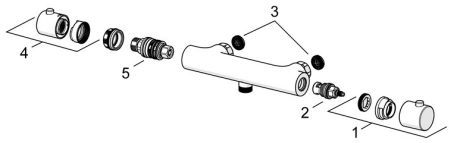

EAN: 4015474253346
static.hansa.com/58130101

Náhradné diely

SP58130101

	Názov	Kód
01	Rukoväť regulátora prietoku vody Chróm	59913854
02	Sedlo, G1/2, 180°	59911103
03	Tesnenie s filtrom, G3/4	59911076
04	Rukoväť regulátora teploty Chróm	59913852
05	Termoelement/Kartuš, 2.7	59913823

Náhradné diely

SP58130101(2018)

	Názov	Kód
01	Rukoväť regulátora prietoku vody	59914208
02	Sedlo, G1/2	59914207
03	Tesnenie s filtrom, G3/4	59911076
04	Rukoväť regulátora teploty Chróm	602062V
05	Termoelement/Kartuš, 3.4	59914114