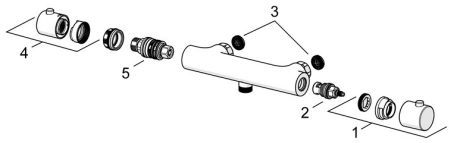

## Reserveonderdelen

### SP58130101

	Naam	Code
01	Debiethendel Chroom	59913854
02	Binnenwerk, G1/2, 180°	59911103
03	Filter dichting, G3/4	59911076
04	Temperatuur hendel Chroom	59913852
05	Thermostaat/binnenwerk, 2,7	59913823

### SP58130101(2018)

	Naam	Code
01	Debiethendel	59914208
02	Binnenwerk, G1/2	59914207
03	Filter dichting, G3/4	59911076
04	Temperatuur hendel Chroom	602062V
05	Thermostaat/binnenwerk, 3,4	59914114