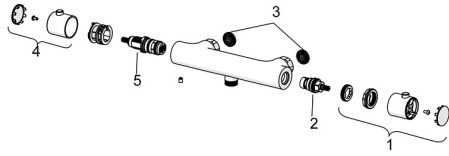

## Reserveonderdelen

### SP58130101

	Naam	Code
01	Debiethendel Chroom	59913854
02	Binnenwerk, G1/2, 180°	59911103
03	Filter dichting, G3/4	59911076
04	Temperatuur hendel Chroom	59913852
05	Thermostaat/binnenwerk, 2,7	59913823

### SP58130101(2018)

	Naam	Code
01	Debiethendel	59914208
02	Binnenwerk, G1/2	59914207
03	Filter dichting, G3/4	59911076
04	Temperatuur hendel Chroom	602062V
05	Thermostaat/binnenwerk, 3,4	59914114