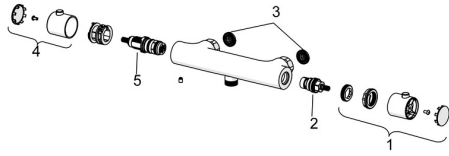

EAN: 4015474253346
static.hansa.com/58130101

Parti di ricambio

SP58130101

| | Nome | Codice |
|----|--|----------|
| 01 | Manopola di apertura Cromo | 59913854 |
| 02 | Vitone , G1/2, 180° | 59911103 |
| 03 | Guarnizione di filtro, G3/4 | 59911076 |
| 04 | Maniglia per regolazione della temperatura Cromo | 59913852 |
| 05 | Cartuccia termostatica, 2,7 | 59913823 |

Parti di ricambio

SP58130101(2018)

| | Nome | Codice |
|----|--|----------|
| 01 | Manopola di apertura | 59914208 |
| 02 | Vitone, G1/2 | 59914207 |
| 03 | Guarnizione di filtro, G3/4 | 59911076 |
| 04 | Maniglia per regolazione della temperatura Cromo | 602062V |
| 05 | Cartuccia termostatica, 3,4 | 59914114 |