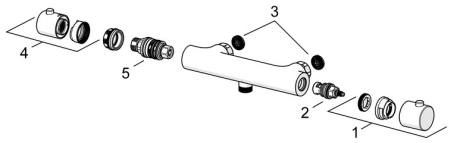

EAN: 4015474253346
static.hansa.com/58130101

Parti di ricambio

SP58130101

| | Nome | Codice |
|----|--|----------|
| 01 | Manopola di apertura Cromo | 59913854 |
| 02 | Vitone , G1/2, 180° | 59911103 |
| 03 | Guarnizione di filtro, G3/4 | 59911076 |
| 04 | Maniglia per regolazione della temperatura Cromo | 59913852 |
| 05 | Cartuccia termostatica, 2,7 | 59913823 |

Parti di ricambio

SP58130101(2018)

| | Nome | Codice |
|----|--|----------|
| 01 | Manopola di apertura | 59914208 |
| 02 | Vitone, G1/2 | 59914207 |
| 03 | Guarnizione di filtro, G3/4 | 59911076 |
| 04 | Maniglia per regolazione della temperatura Cromo | 602062V |
| 05 | Cartuccia termostatica, 3,4 | 59914114 |