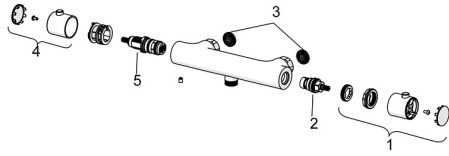

EAN: 4015474253346
static.hansa.com/58130101

Pièces de rechange

SP58130101

	Nom	Code
01	Croisillon d'ouverture Chrome	59913854
02	Tête, G1/2, 180°	59911103
03	Joint filtre, G3/4	59911076
04	Croisillon réglage de température Chrome	59913852
05	Cartouche thermostatique, 2,7	59913823

Pièces de rechange

SP58130101(2018)

	Nom	Code
01	Croisillon d'ouverture	59914208
02	Tête, G1/2	59914207
03	Joint filtre, G3/4	59911076
04	Croisillon réglage de température Chrome	602062V
05	Cartouche thermostatique, 3,4	59914114