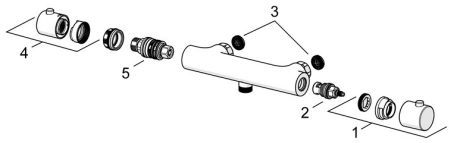

EAN: 4015474253346
static.hansa.com/58130101

Pièces de rechange

SP58130101

	Nom	Code
01	Croisillon d'ouverture Chrome	59913854
02	Tête, G1/2, 180°	59911103
03	Joint filtre, G3/4	59911076
04	Croisillon réglage de température Chrome	59913852
05	Cartouche thermostatique, 2,7	59913823

Pièces de rechange

SP58130101(2018)

	Nom	Code
01	Croisillon d'ouverture	59914208
02	Tête, G1/2	59914207
03	Joint filtre, G3/4	59911076
04	Croisillon réglage de température Chrome	602062V
05	Cartouche thermostatique, 3,4	59914114