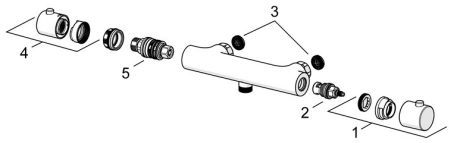

EAN: 4015474253346
static.hansa.com/58130101

Náhradní díly

SP58130101

	Název	Kód
01	Rukojeť regulátoru průtoku Chrom	59913854
02	Vršek, G1/2, 180°	59911103
03	Těsnění s filtrem, G3/4	59911076
04	Ovladač regulátoru teploty Chrom	59913852
05	Termoelement/Kartuše, 2,7	59913823

Náhradní díly

SP58130101(2018)

	Název	Kód
01	Rukojeť regulátoru průtoku	59914208
02	Vršek, G1/2	59914207
03	Těsnění s filtrem, G3/4	59911076
04	Ovladač regulátoru teploty Chrom	602062V
05	Termoelement/Kartuše, 3,4	59914114