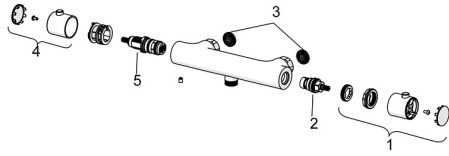

EAN: 4015474253346
static.hansa.com/58130101

Náhradní díly

SP58130101

	Název	Kód
01	Rukojeť regulátoru průtoku Chrom	59913854
02	Vršek, G1/2, 180°	59911103
03	Těsnění s filtrem, G3/4	59911076
04	Ovladač regulátoru teploty Chrom	59913852
05	Termoelement/Kartuše, 2,7	59913823

Náhradní díly

SP58130101(2018)

	Název	Kód
01	Rukojeť regulátoru průtoku	59914208
02	Vršek, G1/2	59914207
03	Těsnění s filtrem, G3/4	59911076
04	Ovladač regulátoru teploty Chrom	602062V
05	Termoelement/Kartuše, 3,4	59914114