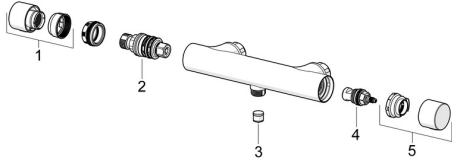

EAN: 4057304020582
static.hansa.com/58080301

Náhradní díly

SP58080301

	Název	Kód
01	Ovladač regulátoru teploty Chrom	1018476V
02	Termoelement/Kartuše, 3.4	59914114
03	Zpětný ventil, DW15/DN10K	1018484V
04	Vršek, G1/2	59914207
05	Rukojeť regulátoru průtoku Chrom	1018478V