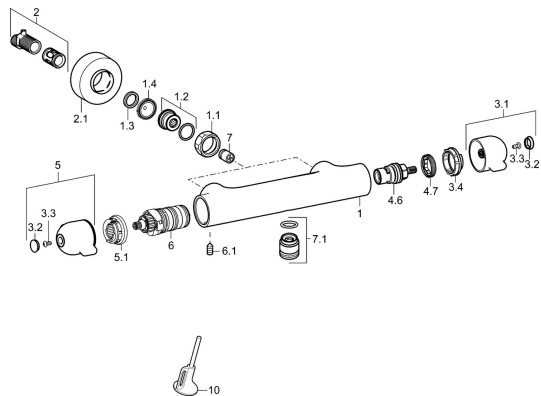

EAN: 4015474267459

static.hansa.com/58080201

Náhradné diely

SP58080201

	Názov	Kód
1.1	Pripojovacie matice, G3/4, AF30	59902230
1.2	Vsuvka	59911075
1.3	Tesniaci krúžok, 23.9x15.2x2	59902689
1.4	Tesnenie s filtrom, G3/4	59911076
2	Excentrický	59914082
2.1	Kryt príruby Chróm	59914083
3.1	Rukoväť regulátora prietoku vody Chróm	59914081
3.2	Klobúk, krytka Chróm	59914079
3.3	Skrutka, M4x8	59913851
3.4	Nastavovací krúžok	59913940
4.6	Sedlo, G1/2, 180°	59911103
4.7	Krúžok	59913469
5	Rukoväť regulátora teploty Chróm	59914080
5.1	Temperature adjustment limiter	59914078
6	Termoelement/Kartuš, 3.3	59913871
6.1	Skrutka, M6x9.5	59901609
7	Spätný ventil, DN10 (2016-)	59914425
7.1	Závit bradavky, G1/2xM18x1	59911384
10	Kľúč	59914077