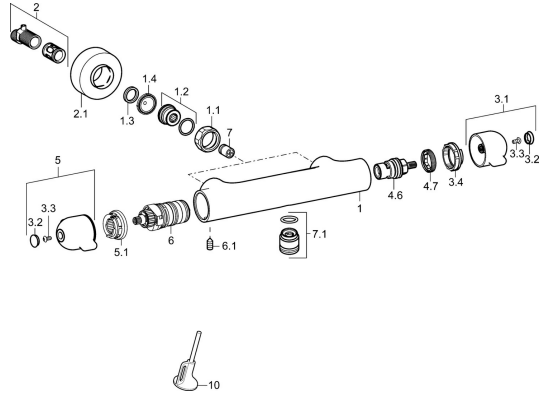

EAN: 4015474267459
static.hansa.com/58080201

Reserveonderdelen

SP58080201

	Naam	Code
1.1	Aansluiting moer, G3/4, AF30	59902230
1.2	Nippel	59911075
1.3	Borgring, 23.9x15.2x2	59902689
1.4	Filter dichting, G3/4	59911076
2	Excentrieke	59914082
2.1	Afdekplaat Chroom	59914083
3.1	Debiethendel Chroom	59914081
3.2	Kap Chroom	59914079
3.3	Schroef, M4x8	59913851
3.4	Instelring	59913940
4.6	Binnenwerk, G1/2, 180°	59911103
4.7	Ring	59913469
5	Temperatuur hendel Chroom	59914080
5.1	Temperature adjustment limiter	59914078
6	Thermostaat/binnenwerk, 3.3	59913871
6.1	Schroef, M6x9.5	59901609
7	Terugslagklep, DN10 (2016-)	59914425
7.1	Schroefdraad tepel, G1/2xM18x1	59911384
10	Sleutel	59914077