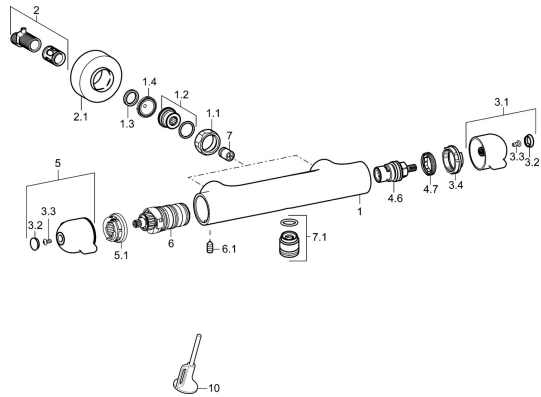

EAN: 4015474267459

static.hansa.com/58080201

Parti di ricambio

SP58080201

	Nome	Codice
1.1	Dado di collegamento, G3/4, AF30	59902230
1.2	Nipplo	59911075
1.3	Anello di tenuta, 23.9x15.2x2	59902689
1.4	Guarnizione di filtro, G3/4	59911076
2	Eccentrico	59914082
2.1	Piastra Cromo	59914083
3.1	Manopola di apertura Cromo	59914081
3.2	Cappuccio Cromo	59914079
3.3	Screw, M4x8	59913851
3.4	Anello di regolazione	59913940
4.6	Vitone , G1/2, 180°	59911103
4.7	Anello	59913469
5	Maniglia per regolazione della temperatura Cromo	59914080
5.1	Temperature adjustment limiter	59914078
6	Cartuccia termostatica, 3.3	59913871
6.1	Screw, M6x9.5	59901609
7	Valvola antiriflusso, DN10 (2016-)	59914425
7.1	Capezzolo filetto, G1/2xM18x1	59911384
10	Chiave	59914077