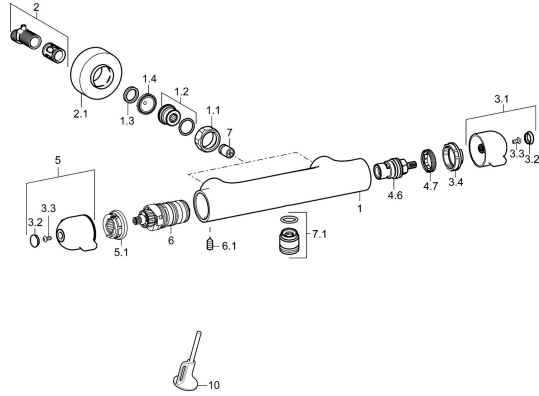

## Pièces de rechange

### SP58080201

	Nom	Code
1.1	Écrou de connexion, G3/4, AF30	59902230
1.2	Nipple	59911075
1.3	Joint, 23.9x15.2x2	59902689
1.4	Joint filtre, G3/4	59911076
2	Excentrique	59914082
2.1	Rosaces Chrome	59914083
3.1	Croisillon d'ouverture Chrome	59914081
3.2	Capuchon Chrome	59914079
3.3	Vis, M4x8	59913851
3.4	Bague de réglage	59913940
4.6	Tête, G1/2, 180°	59911103
4.7	Anneau	59913469
5	Croisillon réglage de température Chrome	59914080
5.1	Temperature adjustment limiter	59914078
6	Cartouche thermostatique, 3.3	59913871
6.1	Vis, M6x9.5	59901609
7	Clapet anti-retour, DN10 (2016-)	59914425
7.1	Mamelon de fil, G1/2xM18x1	59911384
10	Clef	59914077