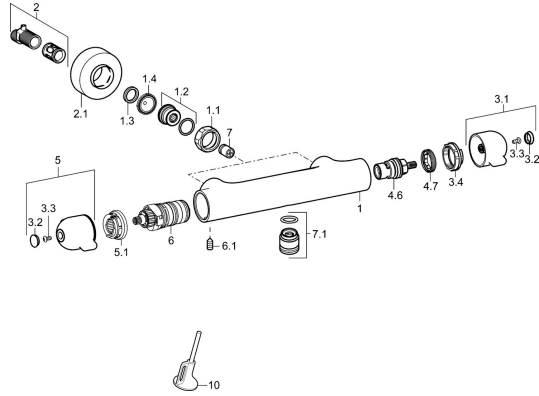

## Ersatzteile

### SP58080201

	Name	Art.-Nr.
1.1	Anschlussmutter, G3/4, AF30	59902230
1.2	Nippel	59911075
1.3	Haltering, 23.9x15.2x2	59902689
1.4	Schmutzfilter, G3/4	59911076
2	S-Anschluss	59914082
2.1	Rosette Chrom	59914083
3.1	Absperrgriff Chrom	59914081
3.2	Abdeckkappe Chrom	59914079
3.3	Schraube, M4x8	59913851
3.4	Justiering	59913940
4.6	Oberteil, G1/2, 180°	59911103
4.7	Ring	59913469
5	Temperatureinstellgriff Chrom	59914080
5.1	Temperaturanschlag	59914078
6	Thermostatkartusche, 3.3	59913871
6.1	Schraube, M6x9.5	59901609
7	Rückflussverhinderer, DN10 (2016-)	59914425
7.1	Gewindenippel, G1/2xM18x1	59911384
10	Schlüssel	59914077