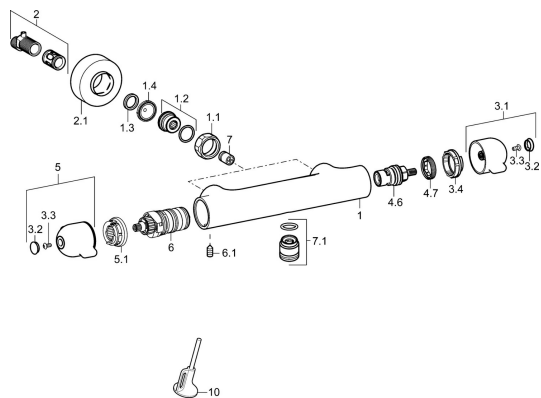

## Náhradní díly

### SP58080201

	Název	Kód
1.1	Připojovací matice, G3/4, AF30	59902230
1.2	Šroubení	59911075
1.3	Těsnící kroužek, 23.9x15.2x2	59902689
1.4	Těsnění s filtrem, G3/4	59911076
2	Excentrický	59914082
2.1	Kryt příruby Chrom	59914083
3.1	Rukojeť regulátoru průtoku Chrom	59914081
3.2	Víko Chrom	59914079
3.3	Šroub, M4x8	59913851
3.4	Stavěcí kroužek	59913940
4.6	Vršek, G1/2, 180°	59911103
4.7	Kroužek	59913469
5	Ovladač regulátoru teploty Chrom	59914080
5.1	Temperature adjustment limiter	59914078
6	Termoelement/Kartuše, 3.3	59913871
6.1	Šroub, M6x9.5	59901609
7	Zpětný ventil, DN10 (2016-)	59914425
7.1	Závit bradavky, G1/2xM18x1	59911384
10	Klíč	59914077