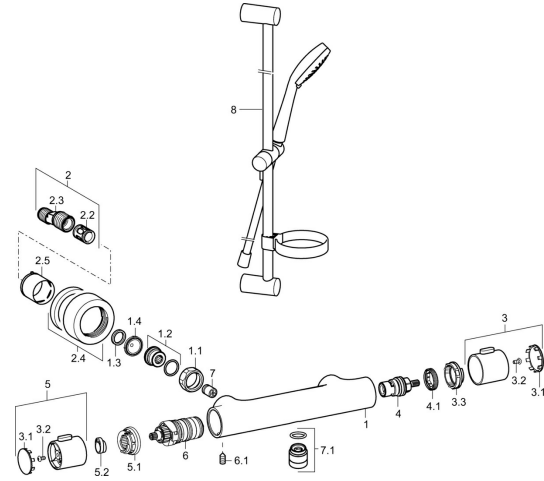

EAN: 4015474259225
static.hansa.com/58080101

Pièces de rechange

SP58080101

	Nom	Code
1.1	Écrou de connexion, G3/4, AF30	59902230
1.2	Nipple	59911075
1.3	Joint, 23.9x15.2x2	59902689
1.4	Joint filtre, G3/4	59911076
2	Connecteur excentrique, G3/4xG1/2, DN15	59910254
2.2	Silencieux	59904792
2.4	Rosaces Chrome	59913432
2.5	Rosace Chrome	59912651
3	Croisillon d'ouverture Chrome	59913943
3.1	Cache	59913850
3.2	Vis, M4x8	59913851
3.3	Bague de réglage	59913940
4	Tête, G1/2, 180°	59911103
4.1	Anneau	59913469
5	Croisillon réglage de température Chrome	59913938
5.1	Temperature adjustment limiter	59913937
5.2	Locking screw, 38°	59913919
6	Cartouche thermostatique, 3.3	59913871
6.1	Vis, M6x9.5	59901609
7	Clapet anti-retour, DN10 (2016-)	59914425
7.1	Mamelon de fil, G1/2xM18x1	59911384