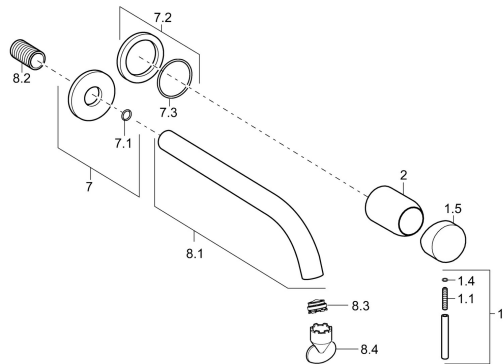

EAN: 4015474179257

static.hansa.com/57962171

Náhradné diely

SP57962171

	Názov	Kód
1	Ovládacia rukoväť, 50 mm, d 7 mm Chróm	59913097
1.1	Skrutka, M5x25, SW 2,5	59913099
1.4	O-krúžok, d 3x1.5	59913100
1.5	Klobúk,krytka Chróm	59913098
2	Ružice Chróm	59912116
7	Kryt príruby, d 75 mm Chróm	59913246
7.2	Kryt príruby, d 75 mm Chróm	59913240
7.3	O-krúžok, 42x2	59913173
8.1	Výtokové rameno, L=225 Chróm	59913244
8.1	Výtokové rameno, L=300 Chróm	59913245
8.2	Závit bradavky, G1/2, AF12	59912144
8.3	Aerator, M24x1 A, 8 l/min	59913130
8.4	Klúč k aerátoru, M24x1	59913134
N.I.	Nadstavňný segment, 20 mm Chróm	59913136