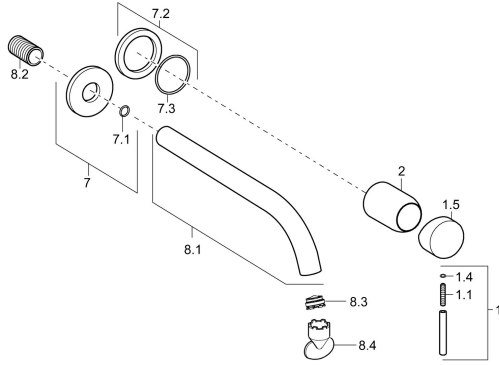

EAN: 4015474179257
static.hansa.com/57962171

Reserveonderdelen

SP57962171

	Naam	Code
1	Hendel, 50 mm, d 7 mm Chroom	59913097
1.1	Schroef, M5x25, SW 2,5	59913099
1.4	O-ring, d 3x1.5	59913100
1.5	Kap Chroom	59913098
2	Rosassen Chroom	59912116
7	Afdekplaat, d 75 mm Chroom	59913246
7.2	Afdekplaat, d 75 mm Chroom	59913240
7.3	O-ring, 42x2	59913173
8.1	Uitloop, L=225 Chroom	59913244
8.1	Uitloop, L=300 Chroom	59913245
8.2	Schroefdraad tepel, G1/2, AF12	59912144
8.3	Mousseur, M24x1 A, 8 l/min	59913130
8.4	Schuimstralersleutel, M24x1	59913134
N.I.	Inbouwverlengstuk compleet, 20 mm Chroom	59913136