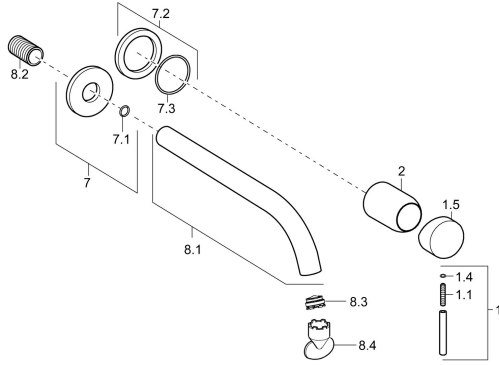

## Parti di ricambio

### SP57962171

	Nome	Codice
1	Leva, 50 mm, d 7 mm Cromo	59913097
1.1	Screw, M5x25, SW 2,5	59913099
1.4	O-ring, d 3x1.5	59913100
1.5	Cappuccio Cromo	59913098
2	Rosetta Cromo	59912116
7	Piastra, d 75 mm Cromo	59913246
7.2	Piastra, d 75 mm Cromo	59913240
7.3	O-ring, 42x2	59913173
8.1	Bocca, L=225 Cromo	59913244
8.1	Bocca, L=300 Cromo	59913245
8.2	Capezzolo filetto, G1/2, AF12	59912144
8.3	Aeratore, M24x1 A, 8 l/min	59913130
8.4	Chiave per aeratore, M24x1	59913134
N.I.	Prolunga, 20 mm Cromo	59913136