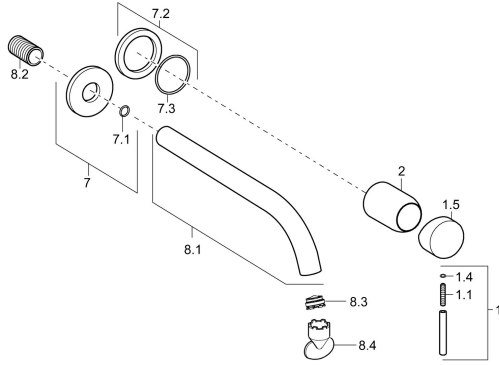

## Pièces de rechange

### SP57962171

	Nom	Code
1	Levier, 50 mm, d 7 mm Chrome	59913097
1.1	Vis, M5x25, SW 2,5	59913099
1.4	Joint, d 3x1,5	59913100
1.5	Capuchon Chrome	59913098
2	Rosace Chrome	59912116
7	Rosaces, d 75 mm Chrome	59913246
7.2	Rosaces, d 75 mm Chrome	59913240
7.3	Joint, 42x2	59913173
8.1	Bec, L=225 Chrome	59913244
8.1	Bec, L=300 Chrome	59913245
8.2	Mamelon de fil, G1/2, AF12	59912144
8.3	Aérateur, M24x1 A, 8 l/min	59913130
8.4	Clé pour aérateur, M24x1	59913134
N.I.	Rallonge pour mitigeur encastrés, 20 mm Chrome	59913136