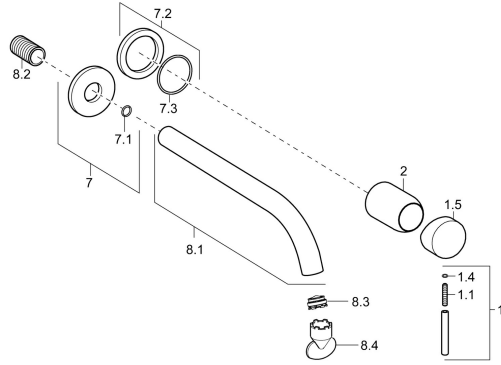

EAN: 4015474179257
static.hansa.com/57962171

Náhradní díly

SP57962171

	Název	Kód
1	Páka, 50 mm, d 7 mm Chrom	59913097
1.1	Šroub, M5x25, SW 2,5	59913099
1.4	O-kroužek, d 3x1.5	59913100
1.5	Víko Chrom	59913098
2	Růžice Chrom	59912116
7	Kryt příruby, d 75 mm Chrom	59913246
7.2	Kryt příruby, d 75 mm Chrom	59913240
7.3	O-kroužek, 42x2	59913173
8.1	Výtokové rameno, L=225 Chrom	59913244
8.1	Výtokové rameno, L=300 Chrom	59913245
8.2	Závit bradavky, G1/2, AF12	59912144
8.3	Aerator, M24x1 A, 8 l/min	59913130
8.4	Klíč k aerátoru, M24x1	59913134
N.I.	Nástavec-sada, 20 mm Chrom	59913136