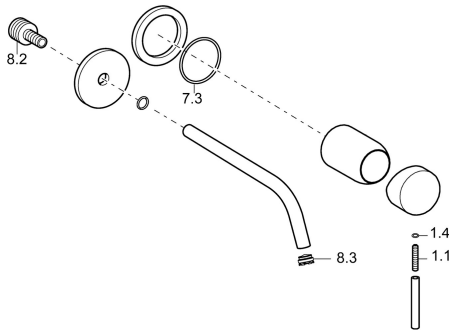

EAN: 4057304015786
static.hansa.com/5793217133

Parti di ricambio

SP5793217133

| | Nome | Codice |
|------|---|----------|
| 1.1 | Screw, M5x25, SW 2,5 | 59913099 |
| 1.4 | O-ring, d 3x1.5 | 59913100 |
| 7.3 | O-ring, 42x2 | 59913173 |
| 8.2 | Niplo di collegamento, M15x1,5xG1/2, SW 8 | 59913241 |
| 8.3 | Aeratore, M16x1 | 59913243 |
| 8.4 | Chiave per aeratore, M16.5x1 | 59913242 |
| N.I. | Prolunga, 20 mm Cromo | 59913136 |