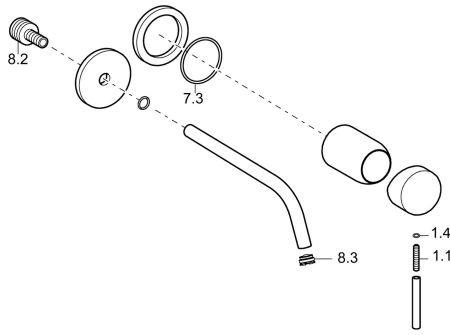

EAN: 4057304015786
static.hansa.com/5793217133

Pièces de rechange

SP5793217133

	Nom	Code
1.1	Vis, M5x25, SW 2,5	59913099
1.4	Joint, d 3x1.5	59913100
7.3	Joint, 42x2	59913173
8.2	Mamelon de raccordement, M15x1,5xG1/2, SW 8	59913241
8.3	Aérateur, M16x1	59913243
8.4	Clé pour aérateur, M16.5x1	59913242
N.I.	Rallonge pour mitigeur encastrés, 20 mm Chrome	59913136