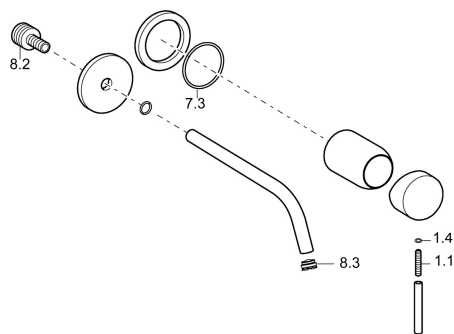

EAN: 4057304015786
static.hansa.com/5793217133
Náhradní díly

SP5793217133

	Název	Kód
1.1	Šroub, M5x25, SW 2,5	59913099
1.4	O-kroužek, d 3x1.5	59913100
7.3	O-kroužek, 4x2	59913173
8.2	Připojovací šroubení, M15x1,5xG1/2, SW 8	59913241
8.3	Aerator, M16x1	59913243
8.4	Klíč k aerátoru, M16.5x1	59913242
N.I.	Nástavec-sada, 20 mm Chrom	59913136