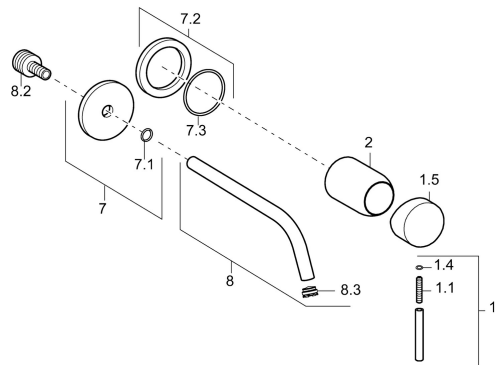

### SP57932171

	Názov	Kód
1	Ovládacia rukoväť, 50 mm, d 7 mm Chróm	59913097
1.1	Skrutka, M5x25, SW 2,5	59913099
1.4	O-krúžok, d 3x1.5	59913100
1.5	Klobúk,krytka Chróm	59913098
2	Ružice Chróm	59912116
7	Kryt príruby, d 75 mm Chróm	59913239
7.2	Kryt príruby, d 75 mm Chróm	59913240
7.3	O-krúžok, 42x2	59913173
8	Výtokové rameno, L=225 Chróm	59913237
8	Výtokové rameno, L=300 Chróm	59913238
8.2	Pripojovacie šróbenie, M15x1,5xG1/2, SW 8	59913241
8.3	Aerator, M16x1	59913243
8.4	Klúč k aerátoru, M16.5x1	59913242
N.I.	Nadstavňný segment, 20 mm Chróm	59913136