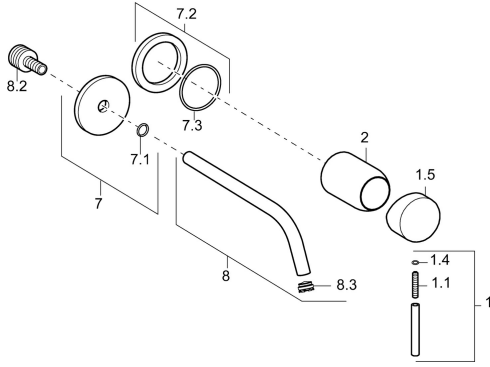

## Reserveonderdelen

### SP57932171

	Naam	Code
1	Hendel, 50 mm, d 7 mm Chroom	59913097
1.1	Schroef, M5x25, SW 2,5	59913099
1.4	O-ring, d 3x1.5	59913100
1.5	Kap Chroom	59913098
2	Rosassen Chroom	59912116
7	Afdekplaat, d 75 mm Chroom	59913239
7.2	Afdekplaat, d 75 mm Chroom	59913240
7.3	O-ring, 42x2	59913173
8	Uitloop, L=225 Chroom	59913237
8	Uitloop, L=300 Chroom	59913238
8.2	Aansluitnippel, M15x1,5xG1/2, SW 8	59913241
8.3	Mousseur, M16x1	59913243
8.4	Schuimstralersleutel, M16.5x1	59913242
N.I.	Inbouwverlengstuk compleet, 20 mm Chroom	59913136