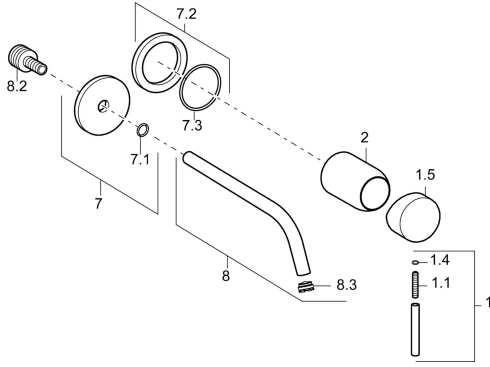

EAN: 4015474178953
static.hansa.com/57932171

Parti di ricambio

SP57932171

	Nome	Codice
1	Leva, 50 mm, d 7 mm Cromo	59913097
1.1	Screw, M5x25, SW 2,5	59913099
1.4	O-ring, d 3x1.5	59913100
1.5	Cappuccio Cromo	59913098
2	Rosetta Cromo	59912116
7	Piastra, d 75 mm Cromo	59913239
7.2	Piastra, d 75 mm Cromo	59913240
7.3	O-ring, 42x2	59913173
8	Bocca, L=225 Cromo	59913237
8	Bocca, L=300 Cromo	59913238
8.2	Niplo di collegamento, M15x1,5xG1/2, SW 8	59913241
8.3	Aeratore, M16x1	59913243
8.4	Chiave per aeratore, M16.5x1	59913242
N.I.	Prolunga, 20 mm Cromo	59913136