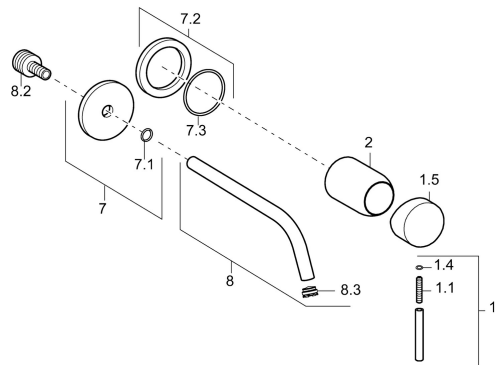

EAN: 4015474178953
static.hansa.com/57932171

Pièces de rechange

SP57932171

	Nom	Code
1	Levier, 50 mm, d 7 mm Chrome	59913097
1.1	Vis, M5x25, SW 2,5	59913099
1.4	Joint, d 3x1.5	59913100
1.5	Capuchon Chrome	59913098
2	Rosace Chrome	59912116
7	Rosaces, d 75 mm Chrome	59913239
7.2	Rosaces, d 75 mm Chrome	59913240
7.3	Joint, 42x2	59913173
8	Bec, L=225 Chrome	59913237
8	Bec, L=300 Chrome	59913238
8.2	Mamelon de raccordement, M15x1,5xG1/2, SW 8	59913241
8.3	Aérateur, M16x1	59913243
8.4	Clé pour aérateur, M16.5x1	59913242
N.I.	Rallonge pour mitigeur encastrés, 20 mm Chrome	59913136