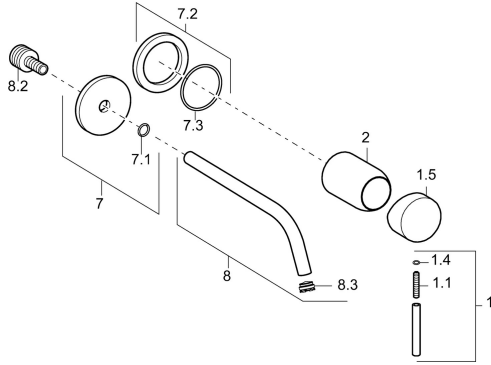

## Ersatzteile

### SP57932171

	Name	Art.-Nr.
1	Hebel, 50 mm, d 7 mm Chrom	59913097
1.1	Schraube, M5x25, SW 2,5	59913099
1.4	O-Ring, d 3x1.5	59913100
1.5	Abdeckkappe Chrom	59913098
2	Abdeckhülse Chrom	59912116
7	Rosette, d 75 mm Chrom	59913239
7.2	Rosette, d 75 mm Chrom	59913240
7.3	O-Ring, 42x2	59913173
8	Auslauf, L=225 Chrom	59913237
8	Auslauf, L=300 Chrom	59913238
8.2	Anschlussnippel, M15x1,5xG1/2, SW 8	59913241
8.3	Luftsprudler, M16x1	59913243
8.4	Schlüssel für Luftsprudler, M16.5x1	59913242
N.I.	Verlängerungssatz, 20 mm Chrom	59913136